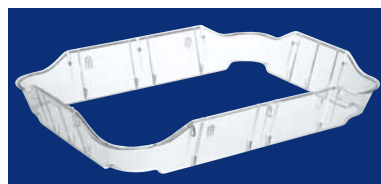

# トレイスタッカ

- お料理を盛付した小鉢が**重ねられる**  
(盛付有効高さ≒4.5～5.0cm)
- 厨房内作業テーブルの**省スペース化**
- お食事の提供時の**効率UP**
- 食器洗浄機 / 消毒保管庫対応
- スタッカー 1枚当たり・約7kgの耐荷重
- ほとんどの440×330のトレイに**適応**  
サイズ
- スタッカーのスタック性**(良)**

トレイスタッカー クリア

**DS-3344D**

437×332×69H  
1,900円

梱包仕様:1ケース30ヶ入(10ヶポリ袋×3)  
材質:ポリカーボネート

トレイの重ね置きに革命!