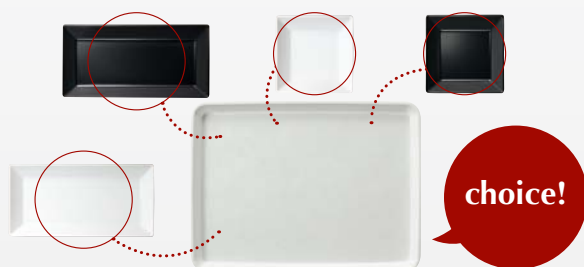

Pitto -ピット-

Point

カフェサイズのトレーにぴったりフィット

組み合わせ自由自在。

単品プレートとしてもOK

リムにさりげないレリーフ入り。
シンプルモダンなプレートとしてお使いいただけます。

アラカルトメニューにぴったり

好みのプレートを取って
オリジナルセットに。

コンパクトサイズ

小さなテーブルにもぴったりおさまるサイズ。
(省スペース)

- ヘルシーメニュー
- カフェメニュー
- モーニングメニュー
- お子様メニュー

に最適!

◆ピットプレート

10cmスクウェア皿 白
SS-50-W
98×98×24H[▼]
550円

10cmスクウェア皿 黒
SS-50-BK
98×98×24H[▼]
550円

20cm長角皿 白
SS-51-W
196×98×24H[▼]
900円