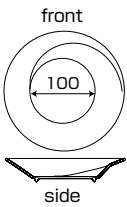

# スパイラル *Spiral*

広めのリムは爽やかな気品。  
しっとりとなじむシルエットは、  
お料理をひと際大きな幸せへと導きます。

23cmスパイラルプレート ドレープ  
**BY-952-DR**  
φ230×37H・670ml<sup>▼</sup>  
1,400円 <sup>F-40</sup> <sup>DP-31</sup> <sup>F-30</sup>

23cmスパイラルプレート 白  
**BY-952-W**  
φ230×37H・670ml<sup>▼</sup>  
1,200円 <sup>DP-40</sup> <sup>DP-31</sup> <sup>F-30</sup>

23cmスパイラルプレート 黒  
**BY-952-BK**  
φ230×37H・670ml<sup>▼</sup>  
1,200円 <sup>DP-40</sup> <sup>DP-31</sup> <sup>F-30</sup>

19cmスパイラルプレート ドレープ  
**BY-954-DR**  
φ189×37H・500ml<sup>▼</sup>  
1,100円 <sup>F-15</sup>

19cmスパイラルプレート 白  
**BY-954-W**  
φ189×37H・500ml<sup>▼</sup>  
900円 <sup>F-15</sup>

19cmスパイラルプレート 黒  
**BY-954-BK**  
φ189×37H・500ml<sup>▼</sup>  
900円 <sup>F-15</sup>

スパイラルライスボール 白黒  
**BY-380-WBK**  
φ130×67H・380ml<sup>▼</sup>  
880円