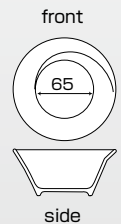

23cmスパイラルプレート 黒  
**BY-952-BK**  
φ230×37H・670ml<sup>▼</sup>  
1,200円 <sup>DP-40</sup> <sup>DP-31</sup> <sup>F-30</sup>

19cmスパイラルプレート ドレープ  
**BY-954-DR**  
φ189×37H・500ml<sup>▼</sup>  
1,100円 <sup>F-15</sup>

19cmスパイラルプレート 白  
**BY-954-W**  
φ189×37H・500ml<sup>▼</sup>  
900円 <sup>F-15</sup>

19cmスパイラルプレート 黒  
**BY-954-BK**  
φ189×37H・500ml<sup>▼</sup>  
900円 <sup>F-15</sup>

スパイラルライスボール 白黒  
**BY-380-WBK**  
φ130×67H・380ml<sup>▼</sup>  
880円

スパイラルライスボール 白  
**BY-380-W**  
φ130×67H・380ml<sup>▼</sup>  
880円

スパイラルライスボール 黒  
**BY-380-BK**  
φ130×67H・380ml<sup>▼</sup>  
880円

スパイラルボール 白  
**BY-920-W**  
φ117×53H・260ml<sup>▼</sup>  
780円 <sup>F-5</sup>

スパイラルボール  
レモンホワイト  
**BY-920-LEW**  
φ117×53H・260ml<sup>▼</sup>  
780円 <sup>F-5</sup>

スパイラルボール  
ピンクホワイト  
**BY-920-PW**  
φ117×53H・260ml<sup>▼</sup>  
780円 <sup>F-5</sup>

スパイラルボール <sup>ため溜</sup>  
**BY-920-T**  
φ117×53H・260ml<sup>▼</sup>  
780円 <sup>F-5</sup>