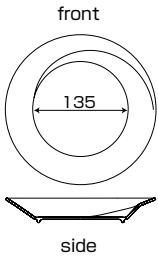

# スパイラル *Spiral*

広めのリムは爽やかな気品。  
しっとりとなじむシルエットは、  
お料理をひと際大きな幸せへと導きます。

23cmスパイラルプレート ドレープ  
**BY-952-DR**  
φ230×37H・670ml<sup>▼</sup>  
1,400円 <sup>F-40</sup> <sup>DP-31</sup> <sup>F-30</sup>

23cmスパイラルプレート 白  
**BY-952-W**  
φ230×37H・670ml<sup>▼</sup>  
1,200円 <sup>DP-40</sup> <sup>DP-31</sup> <sup>F-30</sup>

23cmスパイラルプレート 黒  
**BY-952-BK**  
φ230×37H・670ml<sup>▼</sup>  
1,200円 <sup>DP-40</sup> <sup>DP-31</sup> <sup>F-30</sup>

19cmスパイラルプレート ドレープ  
**BY-954-DR**  
φ189×37H・500ml<sup>▼</sup>  
1,100円 <sup>F-15</sup>

19cmスパイラルプレート 白  
**BY-954-W**  
φ189×37H・500ml<sup>▼</sup>  
900円 <sup>F-15</sup>

19cmスパイラルプレート 黒  
**BY-954-BK**  
φ189×37H・500ml<sup>▼</sup>  
900円 <sup>F-15</sup>

スパイラルライスボール 白黒  
**BY-380-WBK**  
φ130×67H・380ml<sup>▼</sup>  
880円

スパイラルライスボール 白  
**BY-380-W**  
φ130×67H・380ml<sup>▼</sup>  
880円

スパイラルライスボール 黒  
**BY-380-BK**  
φ130×67H・380ml<sup>▼</sup>  
880円

スパイラルボール 白  
**BY-920-W**  
φ117×53H・260ml<sup>▼</sup>  
780円 <sup>F-5</sup>