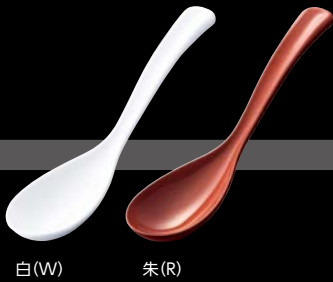

黒(BK) カラシ(KR)

PBT 箸

BD-225

22.5cm
220円
(滑り止め付き)
材質:PBT樹脂

朱(R) 緑(G)

KP 箸

DA-195

19.5cm
210円
(滑り止め付き)
材質:強化ポリアミド樹脂

黒(BK) 朱(R) 緑(G)

KP 箸

DA-210

21.0cm
220円
(滑り止め付き)
材質:強化ポリアミド樹脂

黒(BK) 朱(R) 緑(G)

KP 箸

DA-225

22.5cm
230円
(滑り止め付き)
材質:強化ポリアミド樹脂

黒(BK) 朱(R) 緑(G)

スリ落ちない
ピタれんげ

57-5

169×42
120円

白(W) 朱(R)

スリ落ちない
多用レンゲ

MR-11

162×38
120円

イエロー(Y) 黒(BK)

スリ落ちない
ナスレンゲ

57-3

174×44
140円

白(W) 青磁(G)

スリムスプーン

MR-10

197×33
120円