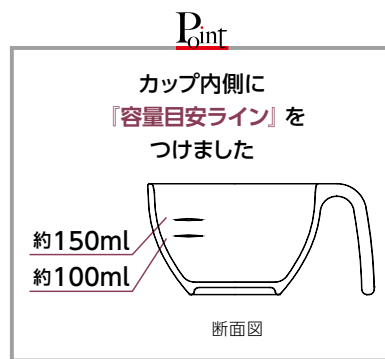

φ84×80H・250ml

白 (W)
640円

コヒキ若草 (KHG)
640円

ラインプレイ (LP)
800円

フラッグ (FLG)
800円

ダマスク (DSK)
800円

NEW スムースマグカップ

丸みをもったフォルムが魅力。
取っ手が大きいユニバーサル設計。

スムースマグカップ アイボリー

HS-500-IV

φ97×127×62H・280ml

800円

スムースマグカップ ピンク

HS-500-P

φ97×127×62H・280ml

800円

スムースマグカップ フィーユ

HS-500-FI

φ97×127×62H・280ml

1,160円

スムースマグカップ 七宝

HS-500-SI

φ97×127×62H・280ml

1,380円

NEW 9.5cm ネジコバチ

少し大きいサイズが仲間入り。
どんなスタイルにも相性抜群の万能アイテムです。

NEW SIZE

9.5cmネジコバチ

CH-630

φ95×45H・180ml

650円

白 (W)