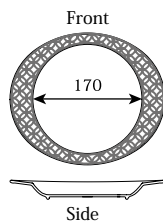

NEW エリッセ
ELLISSE

ほのかに浮き上がる七宝模様が印象的な、和の表情を併せ持つ洋食器。
料理の新たな表情を引き出してくれます。

24cm エリッセミート皿

BY-110241×205×30H・350ml ▣
1,500円

21cm エリッセミート皿

BY-100210×179×26H・220ml ▣
1,300円

NEW スロープベーカー
SLOPE BAKER

スロープシリーズにベーカーが仲間入り。
なだらかに流れるシェイプがお料理を際立たせてくれます。

スロープベーカー 白

BY-270-W268×172×79H・900ml ▣
1,700円

スロープベーカー 黒

BY-270-BK268×172×79H・900ml ▣
1,700円