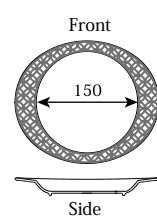

NEW エリッセ
ELLISSE

ほのかに浮き上がる七宝模様が印象的な、和の表情を併せ持つ洋食器。
料理の新たな表情を引き出してくれます。

24cm エリッセミート皿

BY-110241×205×30H・350ml ▣
1,500円

21cm エリッセミート皿

BY-100210×179×26H・220ml ▣
1,300円

NEW スロープベーカー
SLOPE BAKER

スロープシリーズにベーカーが仲間入り。
なだらかに流れるシェイプがお料理を際立たせてくれます。

スロープベーカー 白

BY-270-W268×172×79H・900ml ▣
1,700円

スロープベーカー 黒

BY-270-BK268×172×79H・900ml ▣
1,700円