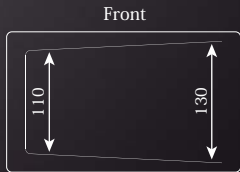

NEW

フロープレート
FLOW PLATE [メラミン樹脂製]

多用途+αを提案するプレート。
 定番メニューの楽しみ方を増やします。

フロープレート 白
SS-55-W
 250×150×16H□
 1,350円

フロープレート 黒
SS-55-BK
 250×150×16H□
 1,350円

- アイテム別
ラインナップ
- シンプルモダン
- 洋食彩
- 和食彩
- 中華食彩
- ビュッフェ
- 強化磁器
- 保温食器
ユニバーサル
- こども食器
- 無地食器・
皿・椀・フードカバー
- テーブルグッズ
(カップ・カトラリー)
- トレイ・お盆
- 弁当箱彩