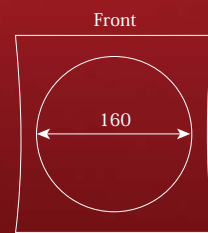

210×210×53H・280ml

1,600円

白 (W)

黒 (BK)

21cm ミート皿

SS-100

210×210×30H

1,400円 DP-27

白 (W)

黒 (BK)