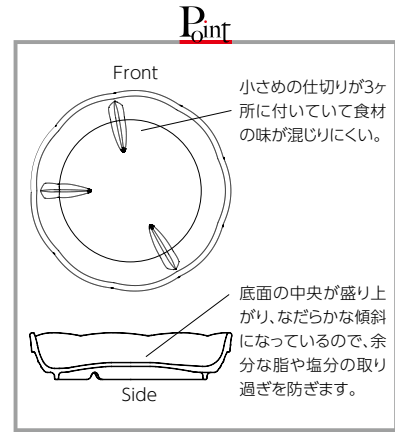

深型角皿
YH-600-SI
192×124×27.5H ▼
1,280円