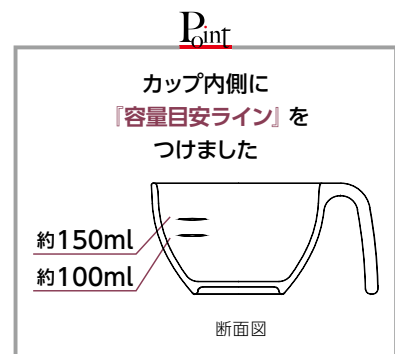

仕切り付主菜皿  
**HS-1603-SI**  
φ158×36H・370ml ▼  
1,060円

深型角皿  
**YH-600-SI**  
192×124×27.5H ▼  
1,280円

煮物碗(身)  
**YH-510-SI**  
φ144×59H・320ml ▼  
960円  
組高さ85H

煮物碗(蓋)  
**YH-511-SI**  
φ117×36H  
700円

12角小鉢・小  
**YD-37-SI**  
φ110×45H・260ml ▼  
750円

丸小鉢  
**KD-201-SI**  
φ118×40H・200ml ▼  
700円

10cm スクウェア小鉢  
**SS-24-SI**  
94×94×38H・150ml ▼  
700円

小皿  
**DY-109-SI**  
φ104×16H  
480円

両面湯呑  
**ZDN-9-SI**  
φ95×55H・200ml ▼  
720円

マグカップ  
**HS-500-SI**  
φ97×127×62H・280ml ▼  
1,380円