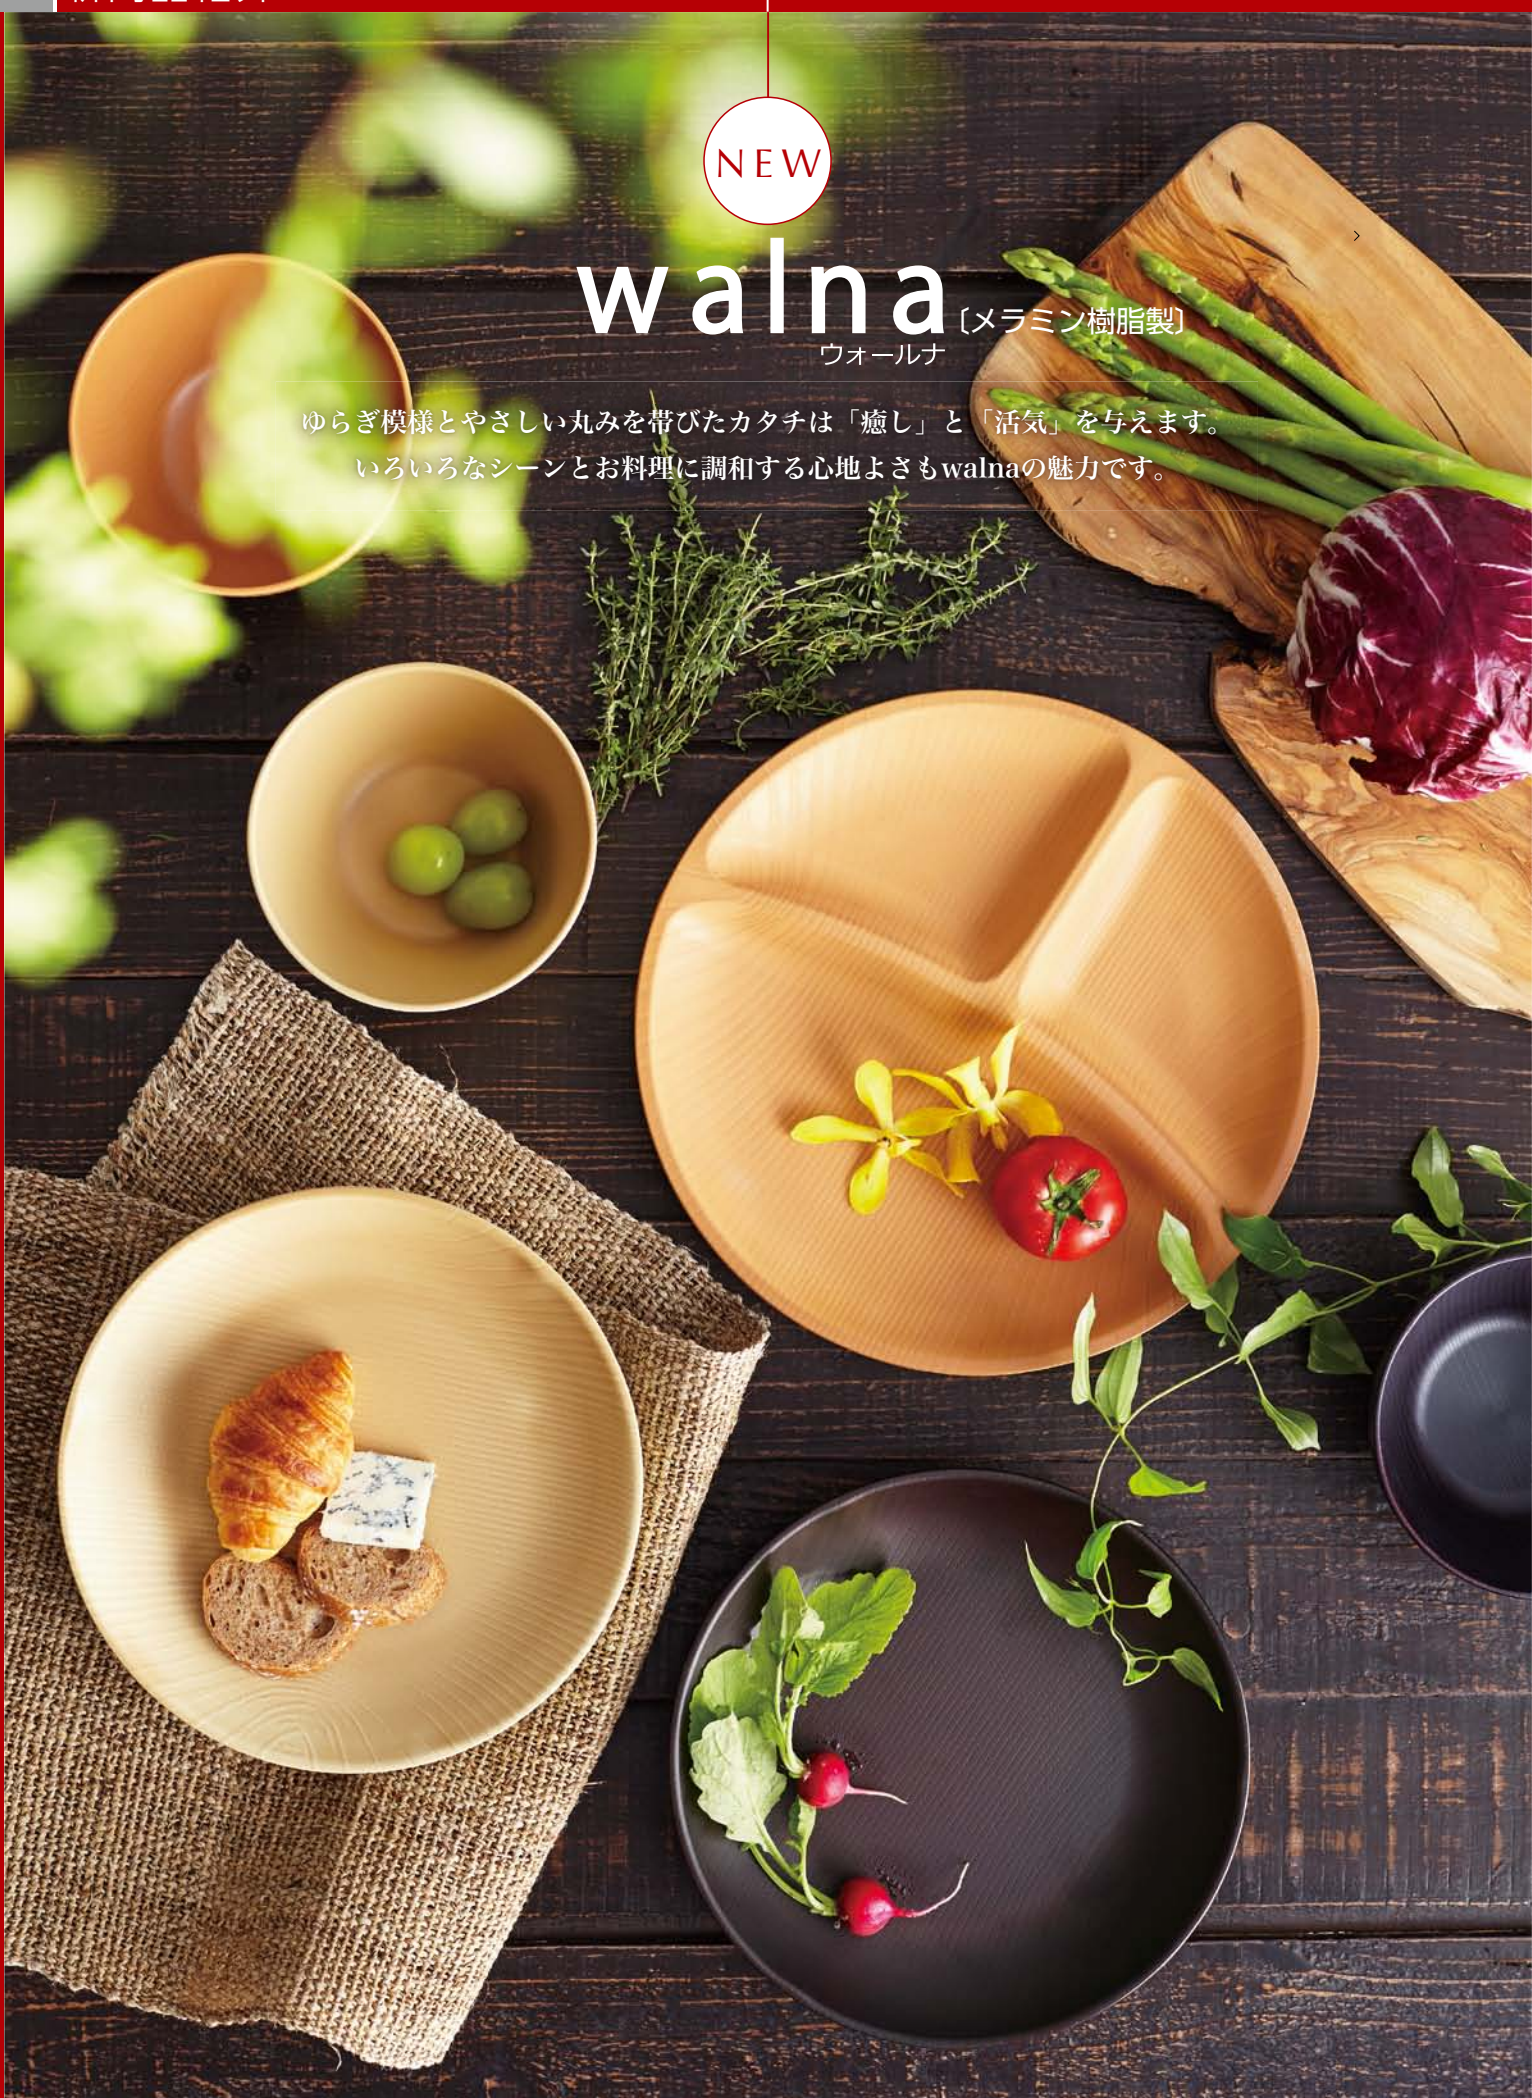

NEW

walna

[メラミン樹脂製]
ウォールナ

ゆらぎ模様とやさしい丸みを帯びたカタチは「癒し」と「活気」を与えます。
いろいろなシーンとお料理に調和する心地よさもwalnaの魅力です。

25cm 3ツ仕切プレート ナチュラル

WD-15-NA

φ250×26H

1,650円